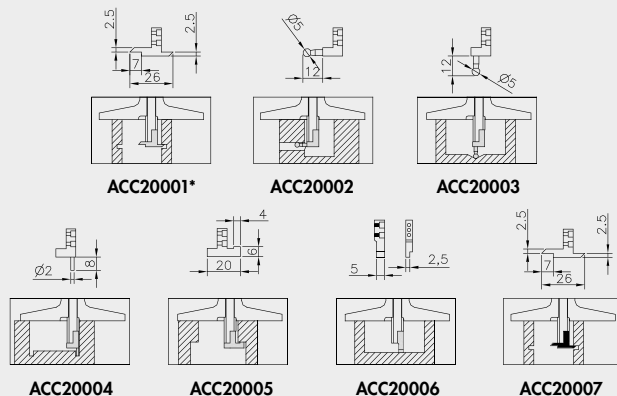

СЪЕМНЫЕ ИЗМЕРИТЕЛЬНЫЕ НАКОНЕЧНИКИ

АРТИКУЛ	Описание
ACC20001*	Входит в стандартную комплектацию
ACC20002	
ACC20003	
ACC20004	
ACC20005	
ACC20006	
ACC20007	

Дополнительные съемные наконечники

ACC20001* Входит в стандартную комплектацию

Применение съемных измерительных наконечников

СЪЕМНЫЕ ИЗМЕРИТЕЛЬНЫЕ МОСТЫ

АРТИКУЛ	A мм	Kg
ACC08001	400	0,570
ACC08002	500	0,690
ACC08003	600	0,830