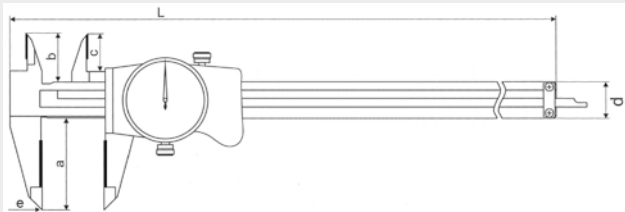

Артикул	Диапазон мм	Разрешение мм	A мм	B мм	C мм	D мм	L мм
АС010150	0 ÷ 150	0,01	40	20	14	16	235
АС010200	0 ÷ 200		50	21	17		285
АС010300	0 ÷ 300		62	22	16	16,5	400

- Цена деления 0,01мм
- Закаленная нержавеющая сталь
- Вращающийся циферблат
- Один оборот стрелки соответствует 1мм
- Диаметр циферблата 39мм
- Глубиномер (плоский)